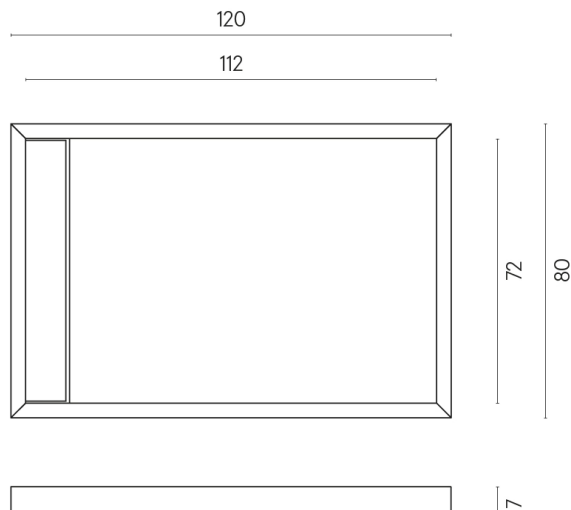

ИЗДЕЛИЕ С ВЫБРАННЫМИ ВАМИ ПАРАМЕТРАМИ.

Артикул: 620820000003

Diamond

Душевой Поддон 120

Облицовка изделия

Шарм Эво Калакатта
Натуральный

Цвета и другие эстетические характеристики плитки на иллюстрациях на сайте являются ориентировочными. Перед покупкой всегда смотрите образцы вживую.