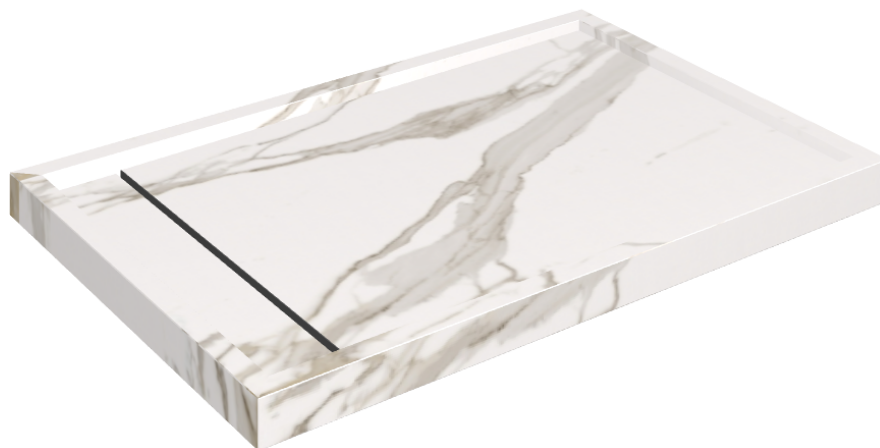

ИЗДЕЛИЕ С ВЫБРАННЫМИ ВАМИ ПАРАМЕТРАМИ.

Артикул: 620820000003

Diamond

Душевой Поддон 120

Облицовка изделия

Шарм Эво Калакатта
Натуральный

Цвета и другие эстетические характеристики плитки на иллюстрациях на сайте являются ориентировочными. Перед покупкой всегда смотрите образцы вживую.