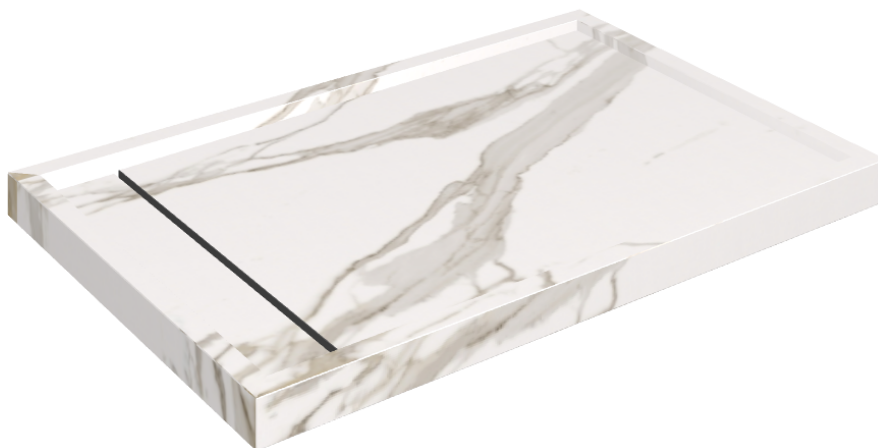

ИЗДЕЛИЕ С ВЫБРАННЫМИ ВАМИ ПАРАМЕТРАМИ.

Артикул: 620820000003

Diamond

Душевой Поддон 120

Облицовка изделия

Шарм Эво Калакатта
Натуральный

Цвета и другие эстетические характеристики плитки на иллюстрациях на сайте являются ориентировочными. Перед покупкой всегда смотрите образцы вживую.