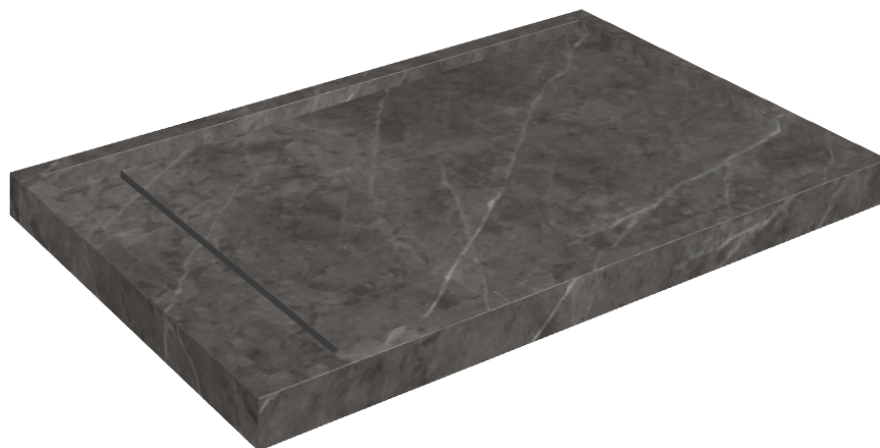

ИЗДЕЛИЕ С ВЫБРАННЫМИ ВАМИ ПАРАМЕТРАМИ.

Артикул: 620820000003

Diamond

Душевой Поддон 120

Облицовка изделия

Шарм Эво Антрацит
Натуральный

Цвета и другие эстетические характеристики плитки на иллюстрациях на сайте являются ориентировочными. Перед покупкой всегда смотрите образцы вживую.