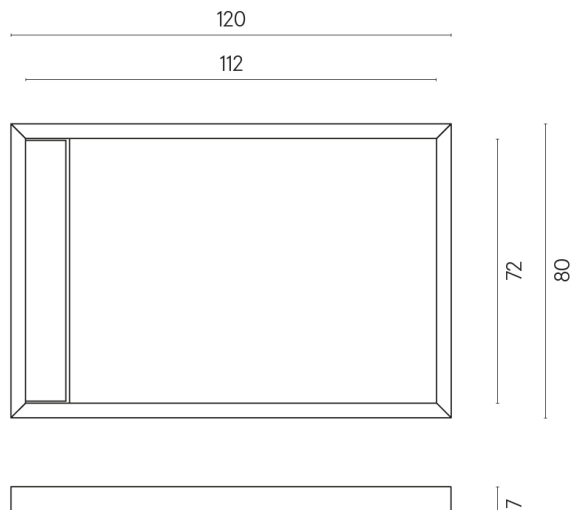

ИЗДЕЛИЕ С ВЫБРАННЫМИ ВАМИ ПАРАМЕТРАМИ.

Артикул: 620820000003

Diamond

Душевой Поддон 120

Облицовка изделия

Шарм Экстра Лаза
Натуральный

Цвета и другие эстетические характеристики плитки на иллюстрациях на сайте являются ориентировочными. Перед покупкой всегда смотрите образцы вживую.