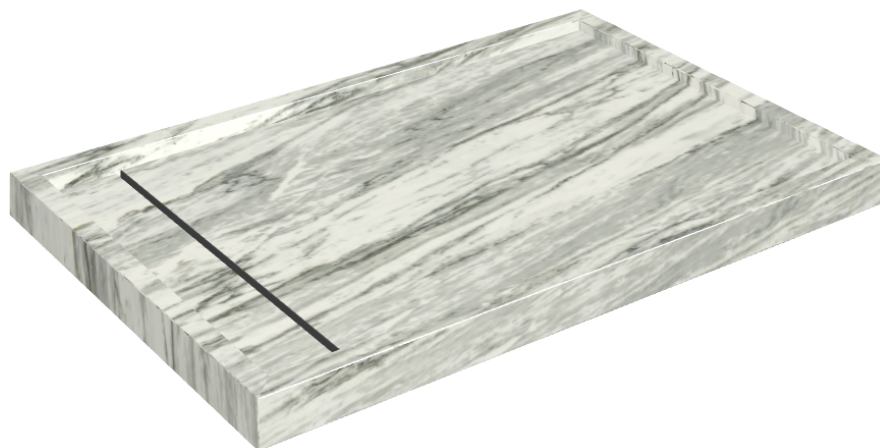

ИЗДЕЛИЕ С ВЫБРАННЫМИ ВАМИ ПАРАМЕТРАМИ.

Артикул: 620820000003

# Diamond

Душевой Поддон 120

Облицовка изделия

Скайфолл Бьянко  
Парадизо  
Натуральный

Цвета и другие эстетические характеристики плитки на иллюстрациях на сайте являются ориентировочными. Перед покупкой всегда смотрите образцы вживую.