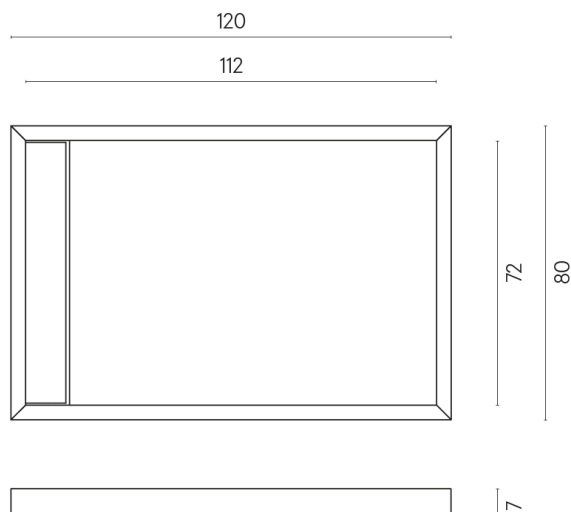

ИЗДЕЛИЕ С ВЫБРАННЫМИ ВАМИ ПАРАМЕТРАМИ.

Артикул: 620820000003

Diamond

Душевой Поддон 120

Облицовка изделия

Шарм Делюкс
Инвизибл Уайт
Натуральный

Цвета и другие эстетические характеристики плитки на иллюстрациях на сайте являются ориентировочными. Перед покупкой всегда смотрите образцы вживую.