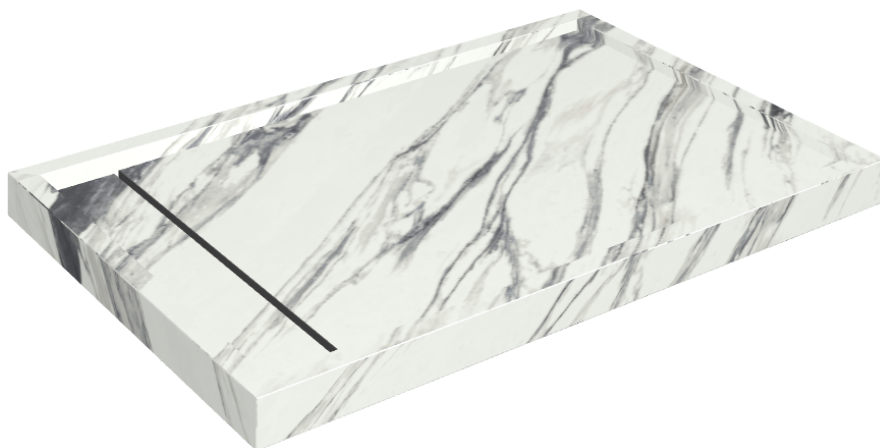

ИЗДЕЛИЕ С ВЫБРАННЫМИ ВАМИ ПАРАМЕТРАМИ.

Артикул: 620820000003

Diamond

Душевой Поддон 120

Облицовка изделия

Шарм Делюкс
Статуарио
Фантастико
Натуральный

Цвета и другие эстетические характеристики плитки на иллюстрациях на сайте являются ориентировочными. Перед покупкой всегда смотрите образцы вживую.