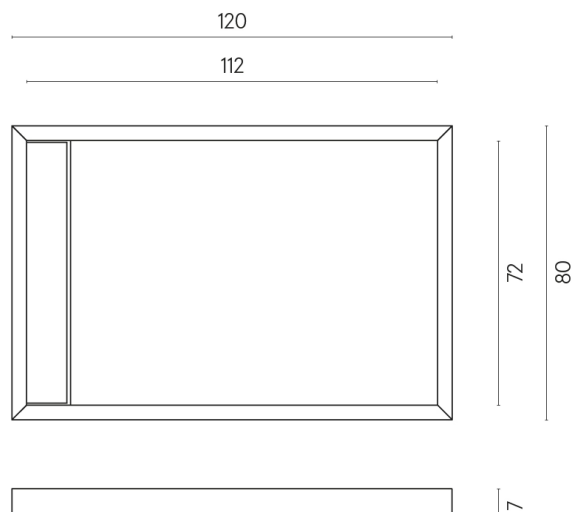

ИЗДЕЛИЕ С ВЫБРАННЫМИ ВАМИ ПАРАМЕТРАМИ.

Артикул: 620820000003

Diamond

Душевой Поддон 120

Облицовка изделия

Шарм Делюкс Крим
Ривер Натуральный

Цвета и другие эстетические характеристики плитки на иллюстрациях на сайте являются ориентировочными. Перед покупкой всегда смотрите образцы вживую.