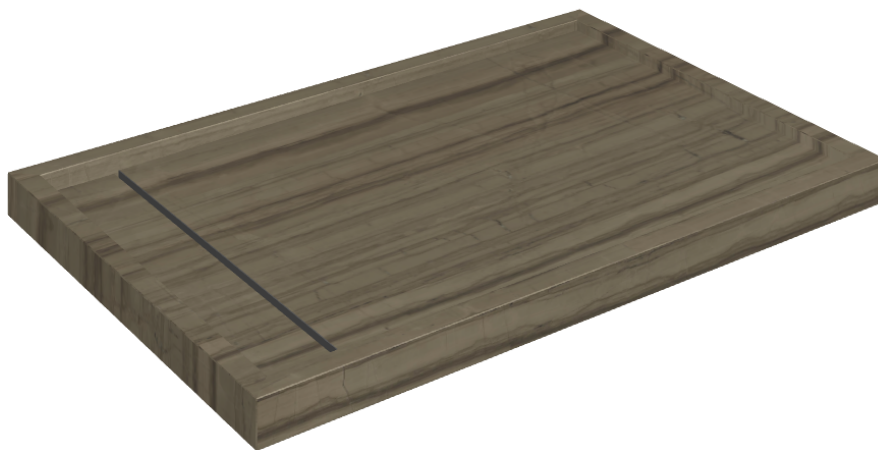

ИЗДЕЛИЕ С ВЫБРАННЫМИ ВАМИ ПАРАМЕТРАМИ.

Артикул: 620820000003

# Diamond

## Душевой Поддон 120

Облицовка изделия

Шарм Эдванс  
Элегант Браун Люкс

Цвета и другие эстетические характеристики плитки на иллюстрациях на сайте являются ориентировочными. Перед покупкой всегда смотрите образцы вживую.