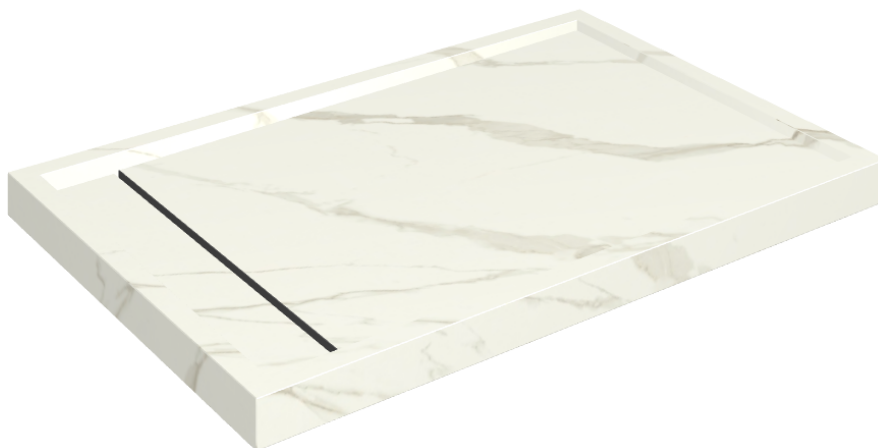

ИЗДЕЛИЕ С ВЫБРАННЫМИ ВАМИ ПАРАМЕТРАМИ.

Артикул: 620820000003

Diamond

Душевой Поддон 120

Облицовка изделия

Метрополис
Калакатта Голд
Натуральный

Цвета и другие эстетические характеристики плитки на иллюстрациях на сайте являются ориентировочными. Перед покупкой всегда смотрите образцы вживую.