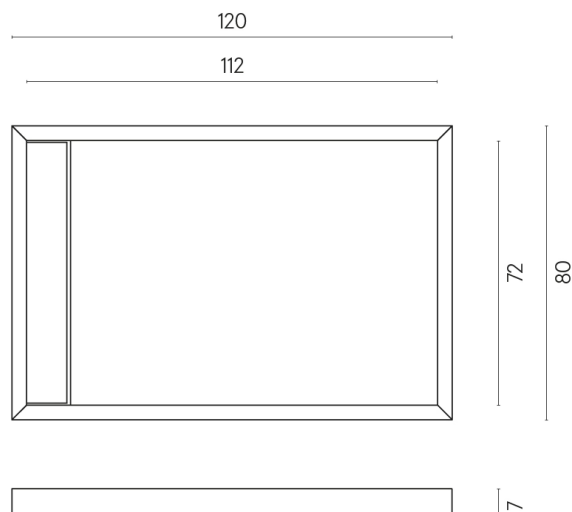

ИЗДЕЛИЕ С ВЫБРАННЫМИ ВАМИ ПАРАМЕТРАМИ.

Артикул:

620820000003

Diamond

Душевой Поддон 120

Облицовка изделия

Метрополис Дезерт
Беж Натуральный

Цвета и другие эстетические характеристики плитки на иллюстрациях на сайте являются ориентировочными. Перед покупкой всегда смотрите образцы вживую.