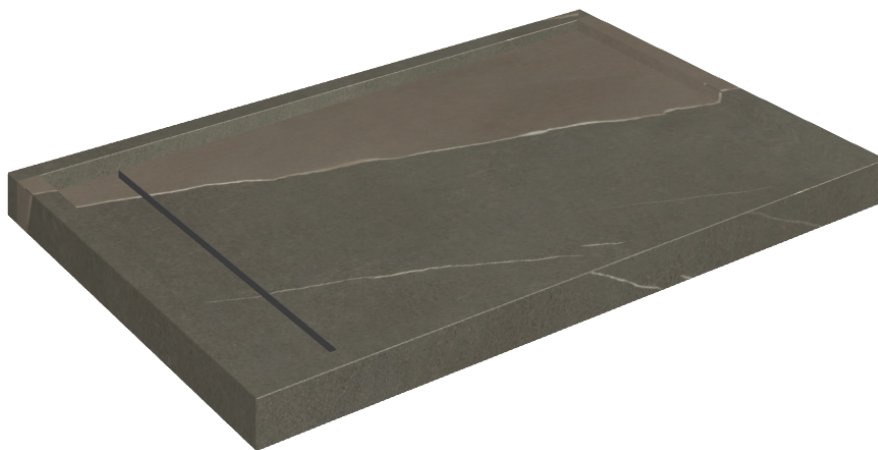

ИЗДЕЛИЕ С ВЫБРАННЫМИ ВАМИ ПАРАМЕТРАМИ.

Артикул: 620820000003

Diamond

Душевой Поддон 120

Облицовка изделия

Метрополис
Аркадия Браун
Натуральный

Цвета и другие эстетические характеристики плитки на иллюстрациях на сайте являются ориентировочными. Перед покупкой всегда смотрите образцы вживую.