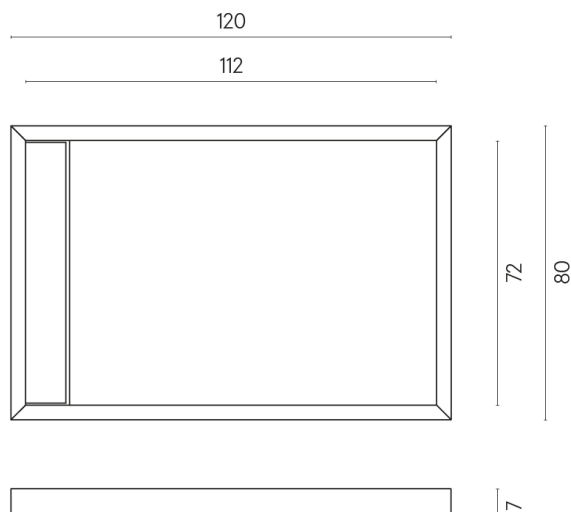

ИЗДЕЛИЕ С ВЫБРАННЫМИ ВАМИ ПАРАМЕТРАМИ.

Артикул: 620820000003

Diamond

Душевой Поддон 120

Облицовка изделия
Континуум Сильвер
Натуральный

Цвета и другие эстетические характеристики плитки на иллюстрациях на сайте являются ориентировочными. Перед покупкой всегда смотрите образцы вживую.