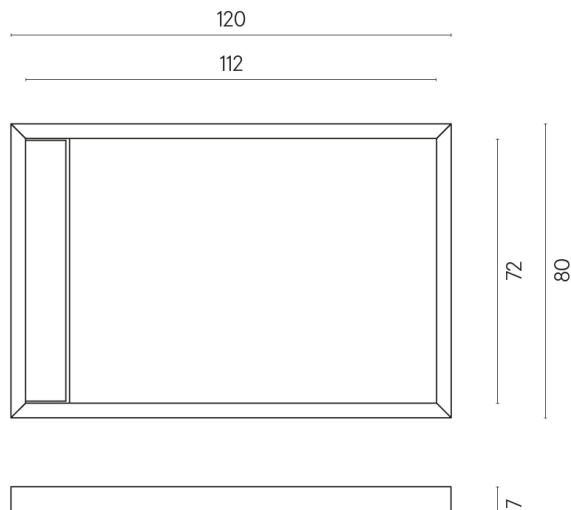

ИЗДЕЛИЕ С ВЫБРАННЫМИ ВАМИ ПАРАМЕТРАМИ.

Артикул: 620820000003

Diamond

Душевой Поддон 120

Облицовка изделия

Этернум Гласс
Корал Люкс

Цвета и другие эстетические характеристики плитки на иллюстрациях на сайте являются ориентировочными. Перед покупкой всегда смотрите образцы вживую.