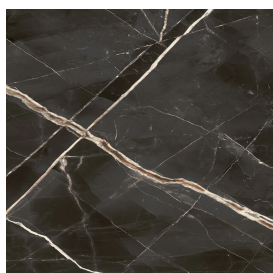

# Diamond

## Душевой Поддон 120

Облицовка изделия

Стелларис Абсолют  
Блэк Натуральный

Цвета и другие эстетические характеристики плитки на иллюстрациях на сайте являются ориентировочными. Перед покупкой всегда смотрите образцы вживую.