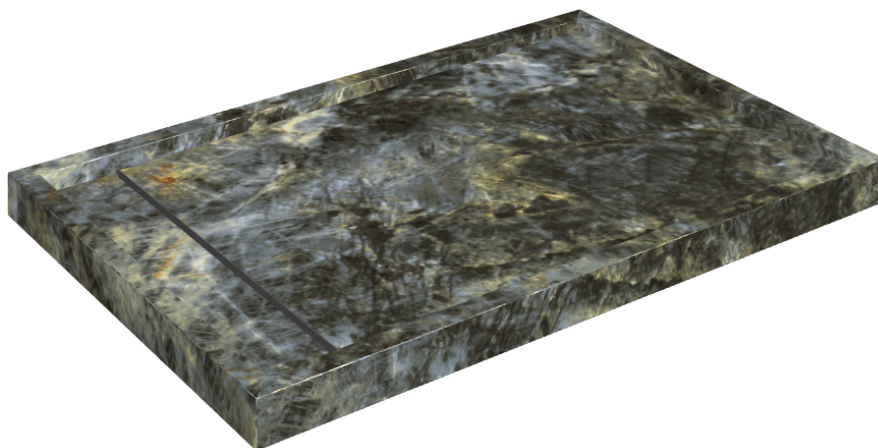

# Diamond

Душевой Поддон 120

Облицовка изделия

Стелларис  
Мадагаскар Дарк  
Натуральный

Цвета и другие эстетические характеристики плитки на иллюстрациях на сайте являются ориентировочными. Перед покупкой всегда смотрите образцы вживую.