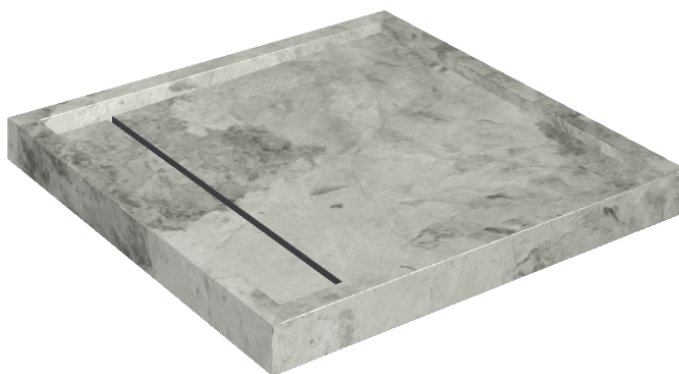

# Diamond

## Душевой Поддон 80

Облицовка изделия

Шарм Экстра  
Силвер Натуральный

Цвета и другие эстетические характеристики плитки на иллюстрациях на сайте являются ориентировочными. Перед покупкой всегда смотрите образцы вживую.