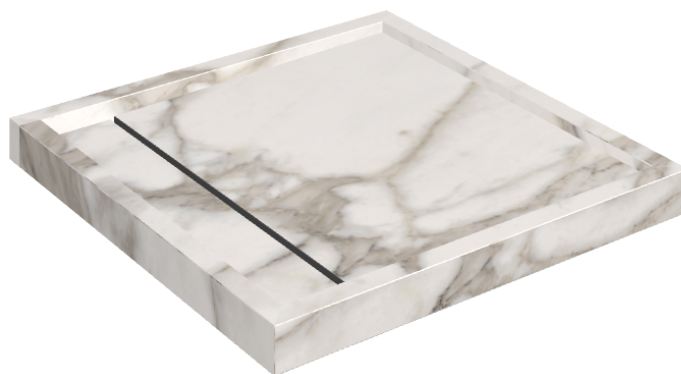

ИЗДЕЛИЕ С ВЫБРАННЫМИ ВАМИ ПАРАМЕТРАМИ.

Артикул: 620820000001

Diamond

Душевой Поддон 80

Облицовка изделия

Шарм Эво Калакатта
Натуральный

Цвета и другие эстетические характеристики плитки на иллюстрациях на сайте являются ориентировочными. Перед покупкой всегда смотрите образцы вживую.