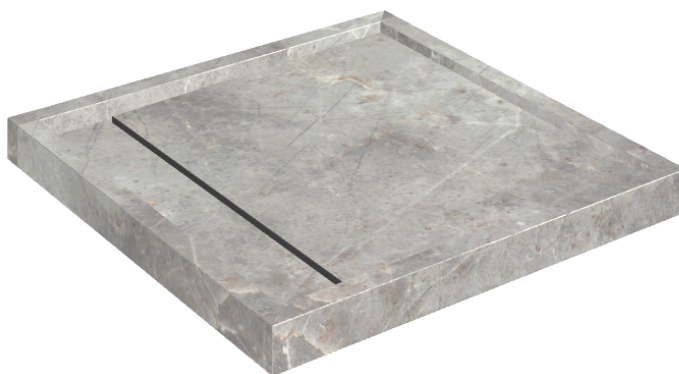

# Diamond

## Душевой Поддон 80

Облицовка изделия

Шарм Эво  
Импераале  
Натуральный

Цвета и другие эстетические характеристики плитки на иллюстрациях на сайте являются ориентировочными. Перед покупкой всегда смотрите образцы вживую.