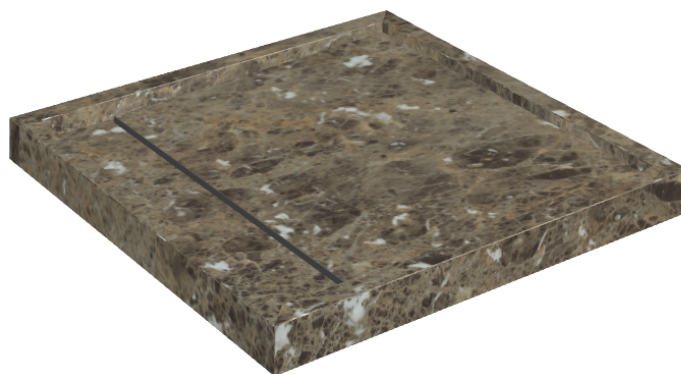

ИЗДЕЛИЕ С ВЫБРАННЫМИ ВАМИ ПАРАМЕТРАМИ.

Артикул:

620820000001

Diamond

Душевой Поддон 80

Облицовка изделия

Шарм Делюкс
Император Дарк
Натуральный

Цвета и другие эстетические характеристики плитки на иллюстрациях на сайте являются ориентировочными. Перед покупкой всегда смотрите образцы вживую.