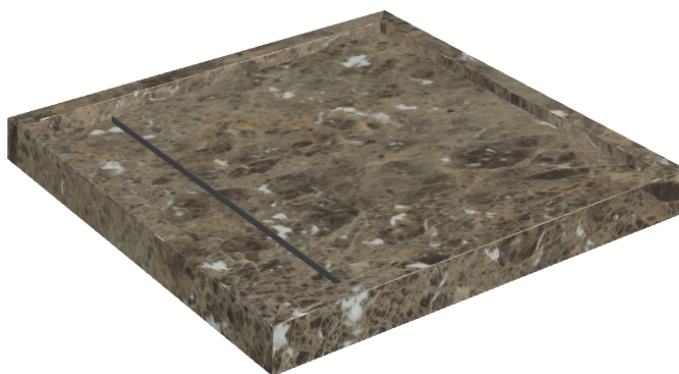

ИЗДЕЛИЕ С ВЫБРАННЫМИ ВАМИ ПАРАМЕТРАМИ.

Артикул:

620820000001

Diamond

Душевой Поддон 80

Облицовка изделия

Шарм Делюкс
Император Дарк
Натуральный

Цвета и другие эстетические характеристики плитки на иллюстрациях на сайте являются ориентировочными. Перед покупкой всегда смотрите образцы вживую.