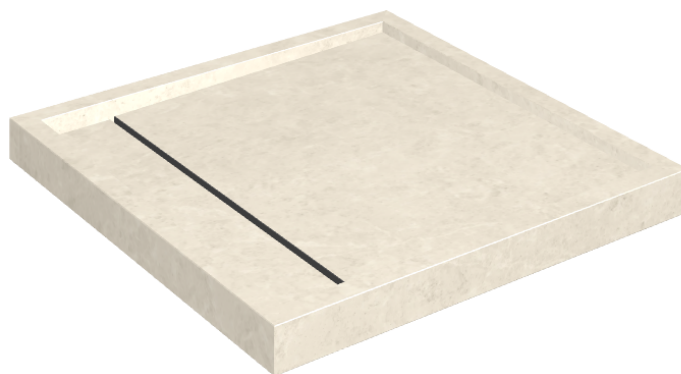

ИЗДЕЛИЕ С ВЫБРАННЫМИ ВАМИ ПАРАМЕТРАМИ.

Артикул:

620820000001

Diamond

Душевой Поддон 80

Облицовка изделия

Метрополис Роял
Айвори Натуральный

Цвета и другие эстетические характеристики плитки на иллюстрациях на сайте являются ориентировочными. Перед покупкой всегда смотрите образцы вживую.