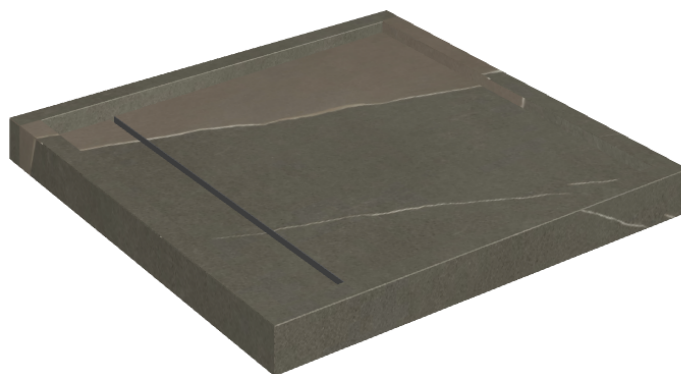

ИЗДЕЛИЕ С ВЫБРАННЫМИ ВАМИ ПАРАМЕТРАМИ.

Артикул:

620820000001

Diamond

Душевой Поддон 80

Облицовка изделия

Метрополис
Аркадия Браун
Натуральный

Цвета и другие эстетические характеристики плитки на иллюстрациях на сайте являются ориентировочными. Перед покупкой всегда смотрите образцы вживую.