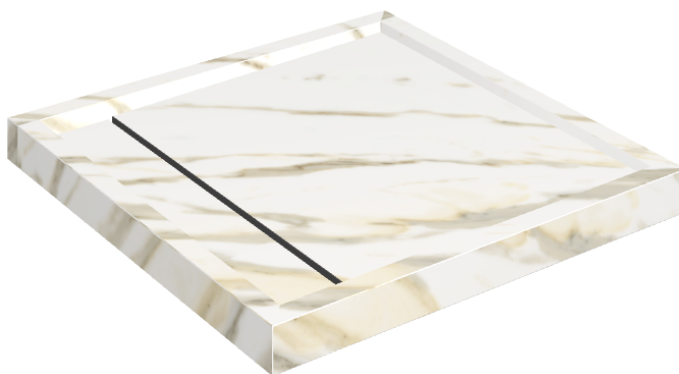

ИЗДЕЛИЕ С ВЫБРАННЫМИ ВАМИ ПАРАМЕТРАМИ.

Артикул:

620820000001

Diamond

Душевой Поддон 80

Облицовка изделия

Стелларис
Калакатта Голд
Натуральный

Цвета и другие эстетические характеристики плитки на иллюстрациях на сайте являются ориентировочными. Перед покупкой всегда смотрите образцы вживую.