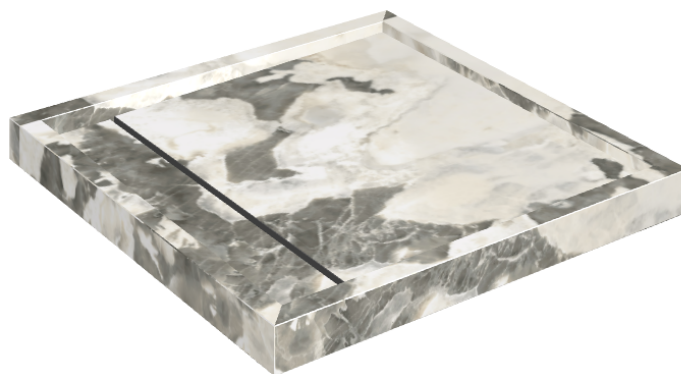

# Diamond

## Душевой Поддон 80

Облицовка изделия

Стелларис Довер  
Лайт Натуральный

Цвета и другие эстетические характеристики плитки на иллюстрациях на сайте являются ориентировочными. Перед покупкой всегда смотрите образцы вживую.