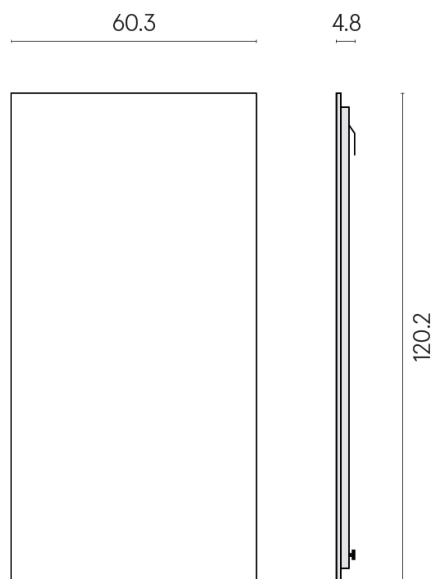

ИЗДЕЛИЕ С ВЫБРАННЫМИ ВАМИ ПАРАМЕТРАМИ.

Артикул: 620880000001

Frame

Электрический
Радиатор 120

Облицовка изделия

Шарм Эво Оникс
Люкс

Цвета и другие эстетические характеристики плитки на иллюстрациях на сайте являются ориентировочными. Перед покупкой всегда смотрите образцы вживую.