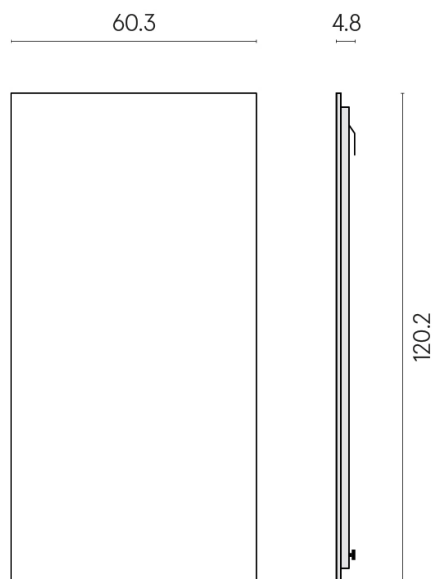

ИЗДЕЛИЕ С ВЫБРАННЫМИ ВАМИ ПАРАМЕТРАМИ.

Артикул:

620880000001

Frame

Электрический
Радиатор 120

Облицовка изделия

Шарм Делюкс
Арабескато Уайт
Натуральный

Цвета и другие эстетические характеристики плитки на иллюстрациях на сайте являются ориентировочными. Перед покупкой всегда смотрите образцы вживую.

Найдите ближайшую
авторизованную точку
продаж тут:

<https://sib.italonceramica.ru/ru/home/dealer/>