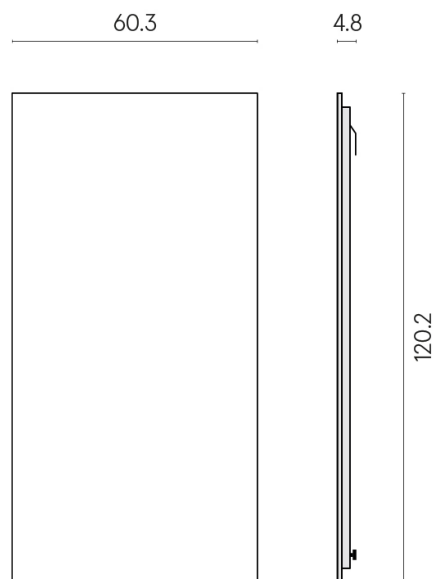

ИЗДЕЛИЕ С ВЫБРАННЫМИ ВАМИ ПАРАМЕТРАМИ.

Артикул: 620880000001

Frame

Электрический
Радиатор 120

Облицовка изделия
Шарм Эдванс Кремо
Деликато
Натуральный

Цвета и другие эстетические характеристики плитки на иллюстрациях на сайте являются ориентировочными. Перед покупкой всегда смотрите образцы вживую.