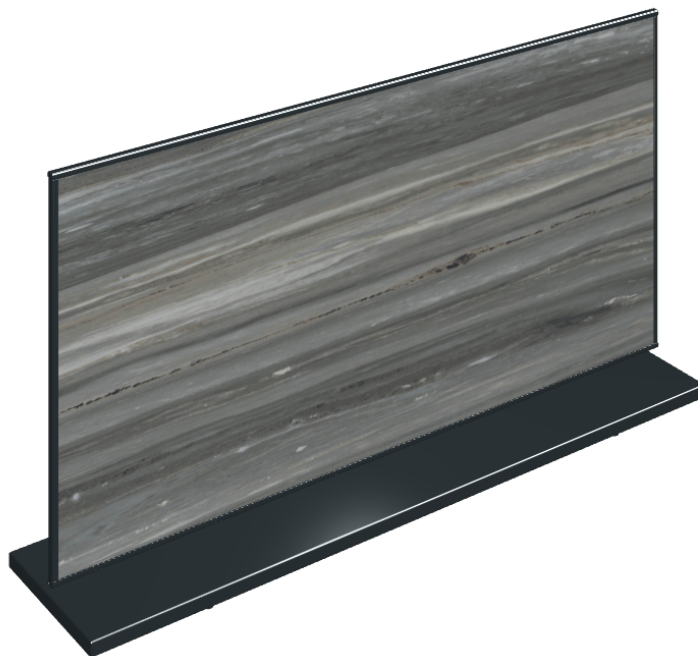

ИЗДЕЛИЕ С ВЫБРАННЫМИ ВАМИ ПАРАМЕТРАМИ.

Артикул: 620880000001

Frame

Электрический
Радиатор 120

Облицовка изделия

Шарм Эдванс
Палиссандро Дарк
Люкс

Цвета и другие эстетические характеристики плитки на иллюстрациях на сайте являются ориентировочными. Перед покупкой всегда смотрите образцы вживую.