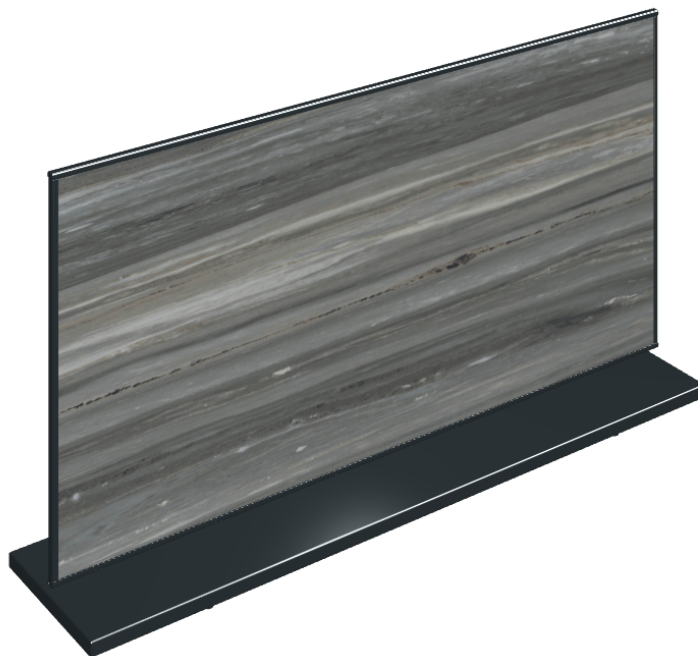

ИЗДЕЛИЕ С ВЫБРАННЫМИ ВАМИ ПАРАМЕТРАМИ.

Артикул: 620880000001

# Frame

Электрический  
Радиатор 120

Облицовка изделия

Шарм Эдванс  
Палисандр Дарк  
Люкс

Цвета и другие эстетические характеристики плитки на иллюстрациях на сайте являются ориентировочными. Перед покупкой всегда смотрите образцы вживую.