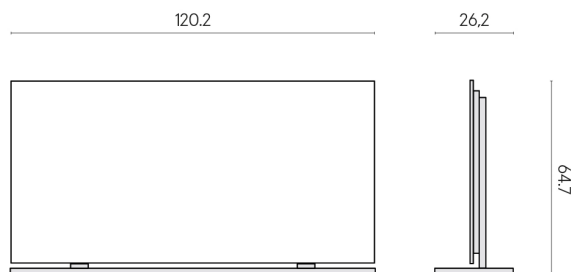

ИЗДЕЛИЕ С ВЫБРАННЫМИ ВАМИ ПАРАМЕТРАМИ.

Артикул: 620880000002

Frame

Электрический
Радиатор 120 +
Подставка

Облицовка изделия
Контемпора Карбон
Патинированный

Цвета и другие эстетические характеристики плитки на иллюстрациях на сайте являются ориентировочными. Перед покупкой всегда смотрите образцы вживую.