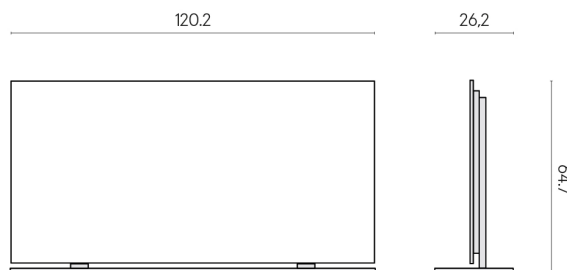

ИЗДЕЛИЕ С ВЫБРАННЫМИ ВАМИ ПАРАМЕТРАМИ.

Артикул: 620880000002

Frame

Электрический
Радиатор 120 +
Подставка

Облицовка изделия

Дженезис Юпитер
Силвер Натуральный

Цвета и другие эстетические характеристики плитки на иллюстрациях на сайте являются ориентировочными. Перед покупкой всегда смотрите образцы вживую.