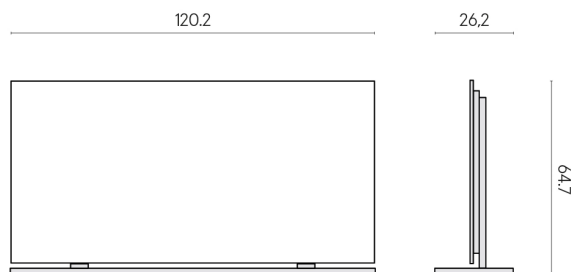

ИЗДЕЛИЕ С ВЫБРАННЫМИ ВАМИ ПАРАМЕТРАМИ.

Артикул: 620880000002

Frame

Электрический
Радиатор 120 +
Подставка

Облицовка изделия

Дженезис Меркури
Браун Натуральный

Цвета и другие эстетические характеристики плитки на иллюстрациях на сайте являются ориентировочными. Перед покупкой всегда смотрите образцы вживую.