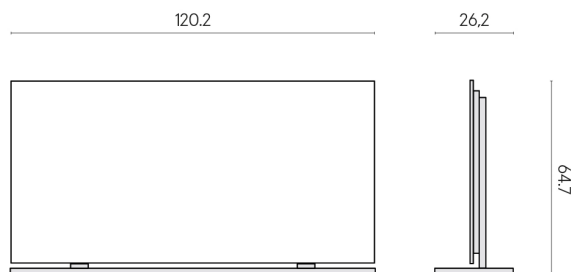

# Frame

Электрический  
Радиатор 120 +  
Подставка

Облицовка изделия  
Шарм Эво Калакатта  
Натуральный

Цвета и другие эстетические характеристики плитки на иллюстрациях на сайте являются ориентировочными. Перед покупкой всегда смотрите образцы вживую.