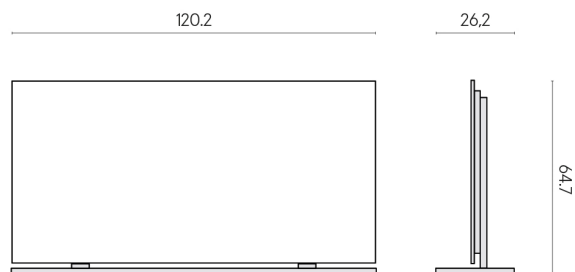

# Frame

Электрический  
Радиатор 120 +  
Подставка

Облицовка изделия

Рум Уайт Стоун  
Патинированный

Цвета и другие эстетические характеристики плитки на иллюстрациях на сайте являются ориентировочными. Перед покупкой всегда смотрите образцы вживую.