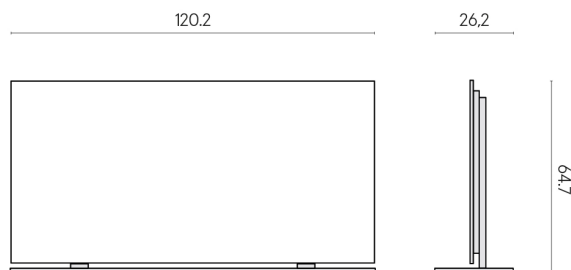

ИЗДЕЛИЕ С ВЫБРАННЫМИ ВАМИ ПАРАМЕТРАМИ.

Артикул: 620880000002

Frame

Электрический
Радиатор 120 +
Подставка

Облицовка изделия

Миллениум Пьюр
Натуральный

Цвета и другие эстетические характеристики плитки на иллюстрациях на сайте являются ориентировочными. Перед покупкой всегда смотрите образцы вживую.