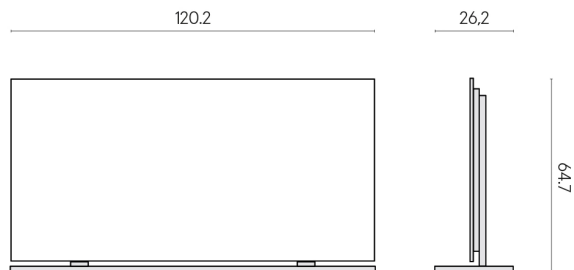

ИЗДЕЛИЕ С ВЫБРАННЫМИ ВАМИ ПАРАМЕТРАМИ.

Артикул: 620880000002

Frame

Электрический
Радиатор 120 +
Подставка

Облицовка изделия

Шарм Делюкс
Сахара Нуар
Натуральный

Цвета и другие эстетические характеристики плитки на иллюстрациях на сайте являются ориентировочными. Перед покупкой всегда смотрите образцы вживую.