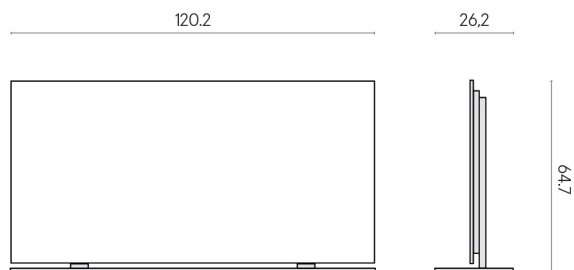

ИЗДЕЛИЕ С ВЫБРАННЫМИ ВАМИ ПАРАМЕТРАМИ.

Артикул: 620880000002

Frame

Электрический
Радиатор 120 +
Подставка

Облицовка изделия

Шарм Делюкс
Сахара Нуар
Натуральный

Цвета и другие эстетические характеристики плитки на иллюстрациях на сайте являются ориентировочными. Перед покупкой всегда смотрите образцы вживую.