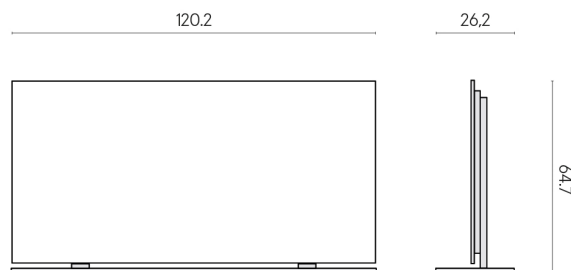

ИЗДЕЛИЕ С ВЫБРАННЫМИ ВАМИ ПАРАМЕТРАМИ.

Артикул: 620880000002

Frame

Электрический
Радиатор 120 +
Подставка

Облицовка изделия

Шарм Эдванс
Травертино Романо
Патинированный

Цвета и другие эстетические характеристики плитки на иллюстрациях на сайте являются ориентировочными. Перед покупкой всегда смотрите образцы вживую.