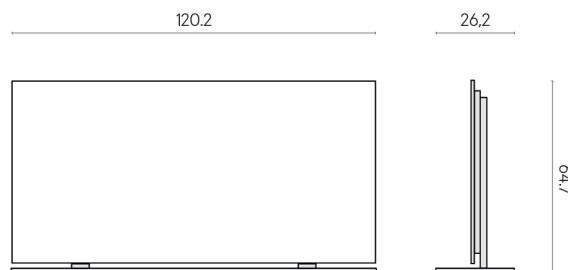

# Frame

Электрический  
Радиатор 120 +  
Подставка

Облицовка изделия

Шарм Эдванс  
Элегант Браун Люкс

Цвета и другие эстетические характеристики плитки на иллюстрациях на сайте являются ориентировочными. Перед покупкой всегда смотрите образцы вживую.