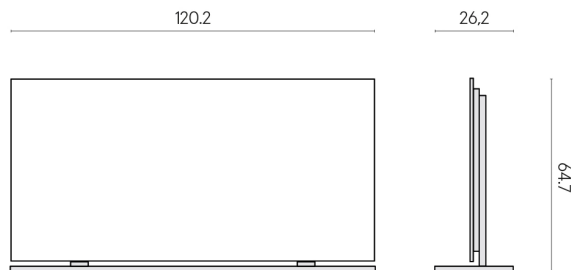

ИЗДЕЛИЕ С ВЫБРАННЫМИ ВАМИ ПАРАМЕТРАМИ.

Артикул: 620880000002

Frame

Электрический
Радиатор 120 +
Подставка

Облицовка изделия

Метрополис Дезерт
Беж Натуральный

Цвета и другие эстетические характеристики плитки на иллюстрациях на сайте являются ориентировочными. Перед покупкой всегда смотрите образцы вживую.