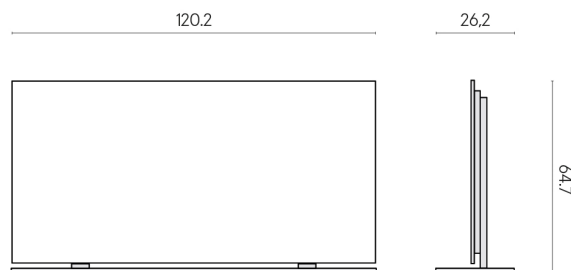

ИЗДЕЛИЕ С ВЫБРАННЫМИ ВАМИ ПАРАМЕТРАМИ.

Артикул: 620880000002

Frame

Электрический
Радиатор 120 +
Подставка

Облицовка изделия

Стелларис Каррара
Айвори Натуральный

Цвета и другие эстетические характеристики плитки на иллюстрациях на сайте являются ориентировочными. Перед покупкой всегда смотрите образцы вживую.