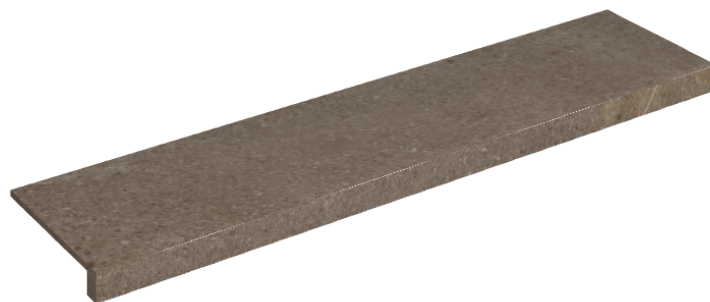

ИЗДЕЛИЕ С ВЫБРАННЫМИ ВАМИ ПАРАМЕТРАМИ.

Артикул: 620890000001

## Подоконник 120

Облицовка изделия

Контемпора Бёрн  
Патинированный

Цвета и другие эстетические характеристики плитки на иллюстрациях на сайте являются ориентировочными. Перед покупкой всегда смотрите образцы вживую.