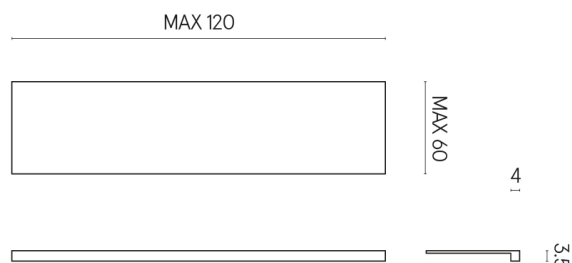

ИЗДЕЛИЕ С ВЫБРАННЫМИ ВАМИ ПАРАМЕТРАМИ.

Артикул: 620890000001

Horizon

Подоконник 120

Облицовка изделия
Шарм Экстра
Силвер Натуральный

Цвета и другие эстетические характеристики плитки на иллюстрациях на сайте являются ориентировочными. Перед покупкой всегда смотрите образцы вживую.