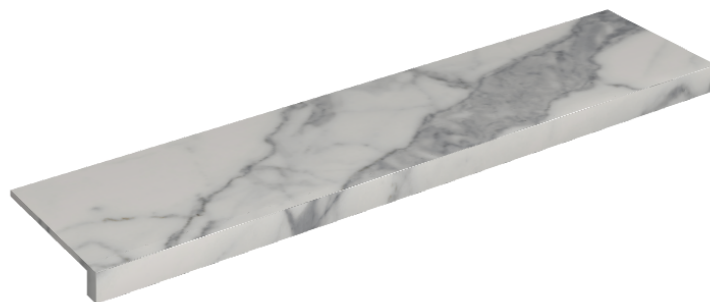

ИЗДЕЛИЕ С ВЫБРАННЫМИ ВАМИ ПАРАМЕТРАМИ.

Артикул: 620890000001

## Подоконник 120

Облицовка изделия  
Шарм Эво Статуарио  
Натуральный

Цвета и другие эстетические характеристики плитки на иллюстрациях на сайте являются ориентировочными. Перед покупкой всегда смотрите образцы вживую.