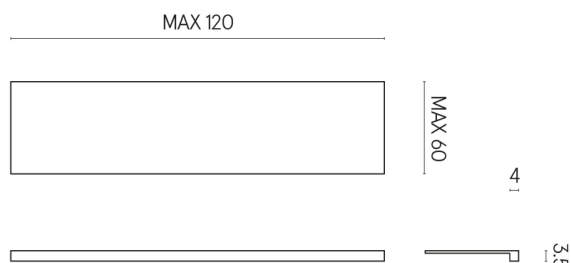

ИЗДЕЛИЕ С ВЫБРАННЫМИ ВАМИ ПАРАМЕТРАМИ.

Артикул: 620890000001

Horizon

Подоконник 120

Облицовка изделия

Шарм Эдванс
Алабастро Уайт
Натуральный

Цвета и другие эстетические характеристики плитки на иллюстрациях на сайте являются ориентировочными. Перед покупкой всегда смотрите образцы вживую.