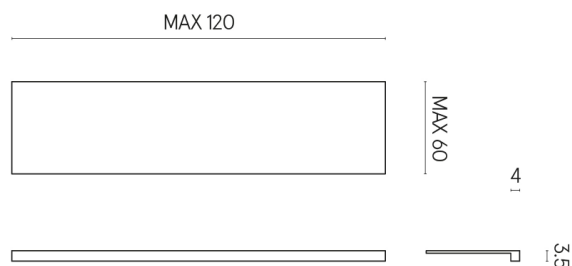

ИЗДЕЛИЕ С ВЫБРАННЫМИ ВАМИ ПАРАМЕТРАМИ.

Артикул: 620890000001

Horizon

Подоконник 120

Облицовка изделия
Шарм Эдванс Кремо
Деликато
Натуральный

Цвета и другие эстетические характеристики плитки на иллюстрациях на сайте являются ориентировочными. Перед покупкой всегда смотрите образцы вживую.