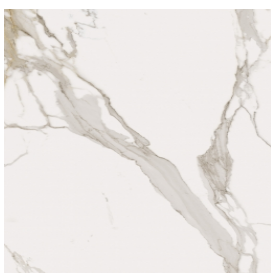

## Подоконник 160

Облицовка изделия  
Шарм Эво Калакатта  
Натуральный

Цвета и другие эстетические характеристики плитки на иллюстрациях на сайте являются ориентировочными. Перед покупкой всегда смотрите образцы вживую.