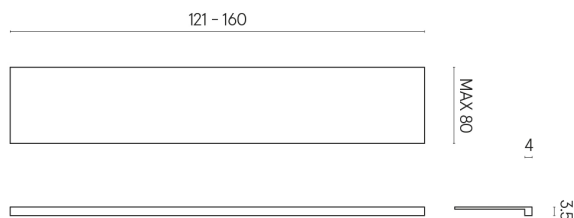

ИЗДЕЛИЕ С ВЫБРАННЫМИ ВАМИ ПАРАМЕТРАМИ.

Артикул: 620890000003

Horizon

Подоконник 160

Облицовка изделия

Шарм Эво Антрацит
Натуральный

Цвета и другие эстетические характеристики плитки на иллюстрациях на сайте являются ориентировочными. Перед покупкой всегда смотрите образцы вживую.