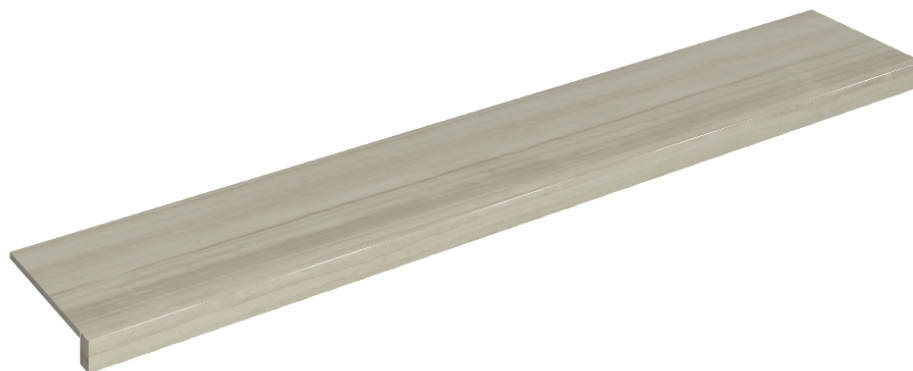

ИЗДЕЛИЕ С ВЫБРАННЫМИ ВАМИ ПАРАМЕТРАМИ.

Артикул: 620890000003

Horizon

Подоконник 160

Облицовка изделия

Шарм Эдванс Силк
Грэй Люкс

Цвета и другие эстетические характеристики плитки на иллюстрациях на сайте являются ориентировочными. Перед покупкой всегда смотрите образцы вживую.