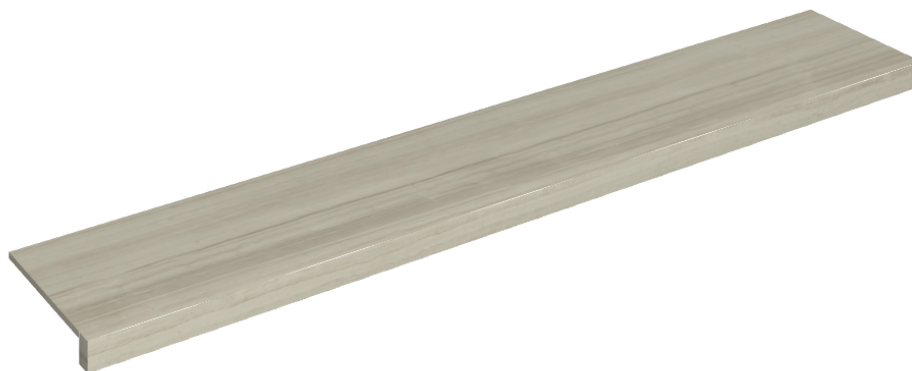

ИЗДЕЛИЕ С ВЫБРАННЫМИ ВАМИ ПАРАМЕТРАМИ.

Артикул: 620890000003

Horizon

Подоконник 160

Облицовка изделия

Шарм Эдванс Силк
Грэй Люкс

Цвета и другие эстетические характеристики плитки на иллюстрациях на сайте являются ориентировочными. Перед покупкой всегда смотрите образцы вживую.