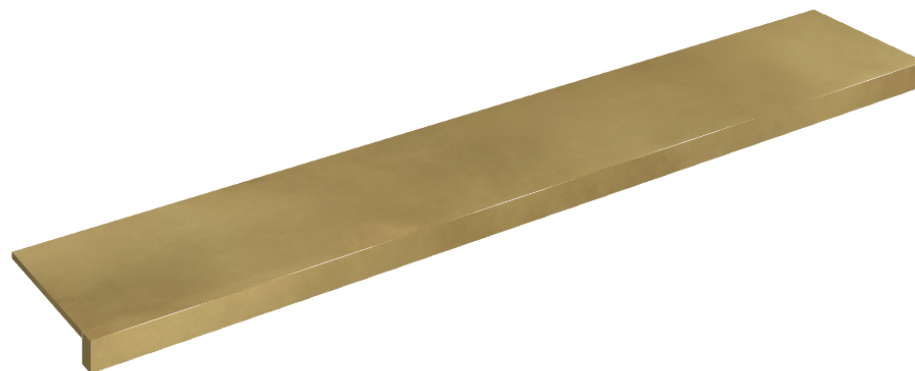

ИЗДЕЛИЕ С ВЫБРАННЫМИ ВАМИ ПАРАМЕТРАМИ.

Артикул: 620890000003

Horizon

Подоконник 160

Облицовка изделия

Континуум Брасс
Голд Шлифованный

Цвета и другие эстетические характеристики плитки на иллюстрациях на сайте являются ориентировочными. Перед покупкой всегда смотрите образцы вживую.