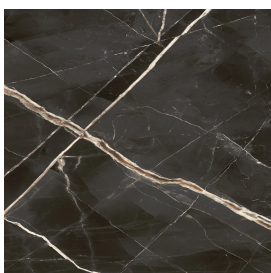

## Подоконник 160

Облицовка изделия

Стелларис Абсолют  
Блэк Натуральный

Цвета и другие эстетические характеристики плитки на иллюстрациях на сайте являются ориентировочными. Перед покупкой всегда смотрите образцы вживую.