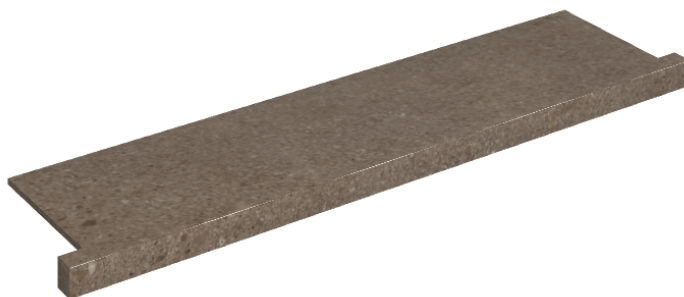

ИЗДЕЛИЕ С ВЫБРАННЫМИ ВАМИ ПАРАМЕТРАМИ.

Артикул: 620890000002

Horizon

Подоконник С
Боковыми Выступами
120

Облицовка изделия

Контемпора Бёрн
Патинированный

Цвета и другие эстетические характеристики плитки на иллюстрациях на сайте являются ориентировочными. Перед покупкой всегда смотрите образцы вживую.