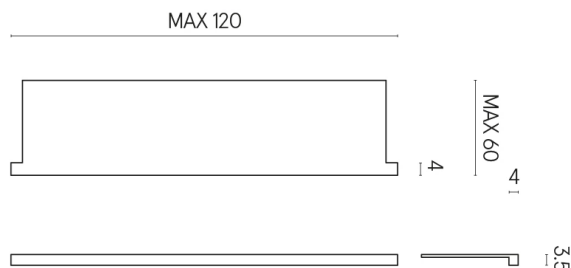

ИЗДЕЛИЕ С ВЫБРАННЫМИ ВАМИ ПАРАМЕТРАМИ.

Артикул: 620890000002

Horizon

Подоконник С
Боковыми Выступами
120

Облицовка изделия

Шарм Эво Статуарио
Натуральный

Цвета и другие эстетические характеристики плитки на иллюстрациях на сайте являются ориентировочными. Перед покупкой всегда смотрите образцы вживую.