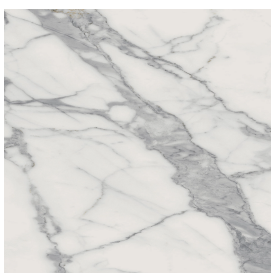

ИЗДЕЛИЕ С ВЫБРАННЫМИ ВАМИ ПАРАМЕТРАМИ.

Артикул: 620890000002

Horizon

Подоконник С
Боковыми Выступами
120

Облицовка изделия

Шарм Эво Статуарио
Натуральный

Цвета и другие эстетические характеристики плитки на иллюстрациях на сайте являются ориентировочными. Перед покупкой всегда смотрите образцы вживую.